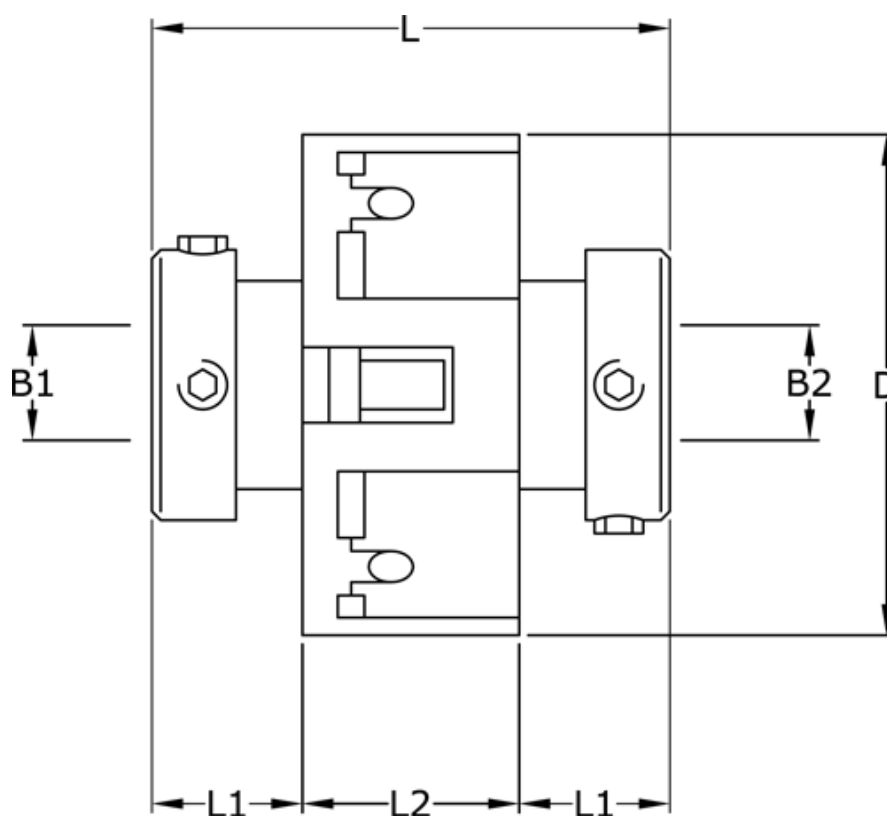

Varenummer: 3322203704246
Beskrivelse: Uni-Lat kobling str. 203.70.42.46
med pinolskrue, boring 16/19 mm

Mål

B1	= 16
B2	= 19
D	= 70
L	= 74.0
L1	= 28.5
L2	= 17.0
Skrue	= M6